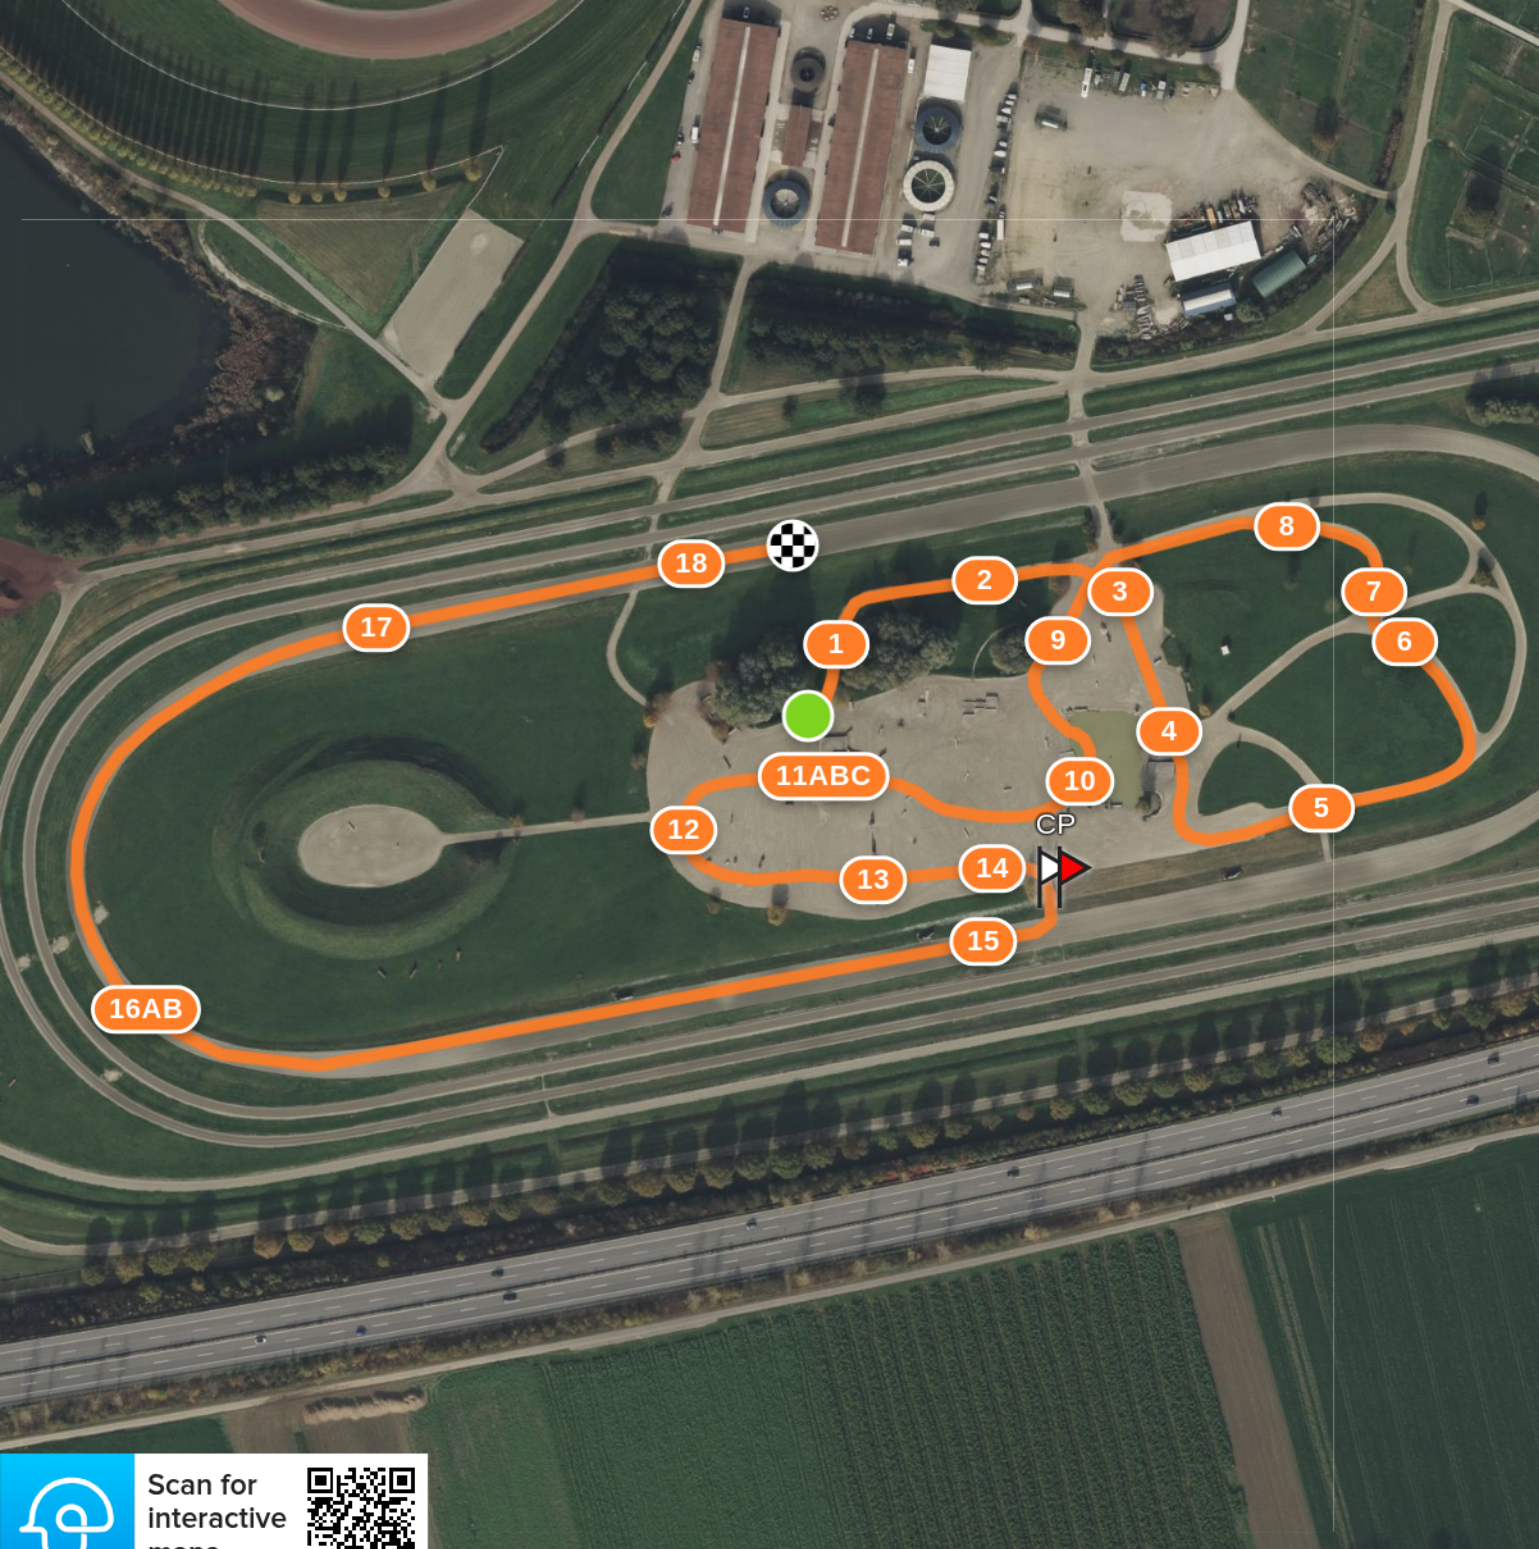

Avenches IENA Ostern 2025 CCN B2 2025

Distance: 1850 m
Speed: 480 m/min

- 1
- 2
- 3
- 4
- 5
- 6
- 7
- 8
- 9
- 10
- 11ABC
- 12
- 13
- 14
- Compulsory Passage
- 15
- 16AB
- 17
- 18